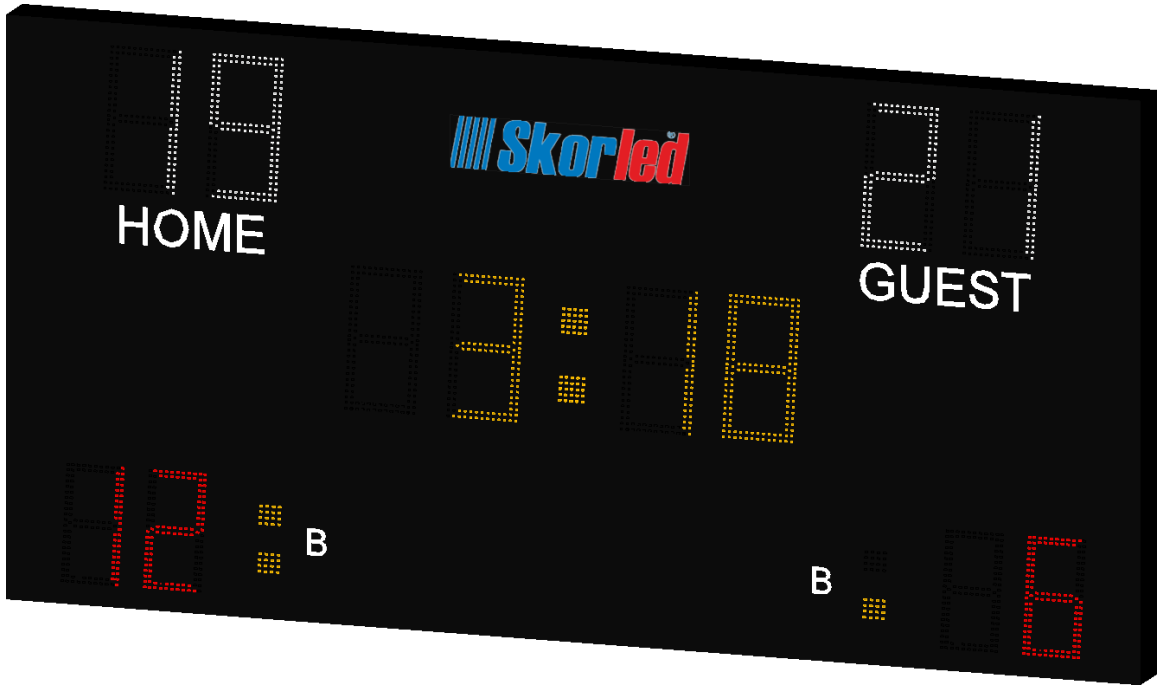

3x3 TİPİ ÇOK AMAÇLI SALON SKORBORDU

Skorled
www.skorled.com

SBS – 20003

GENEL ÖZELLİKLER

- Okul salonlarında basketbol, voleybol ve hentbol oyunları için kullanılmaktadır.
- 3x3 müsabakaları için uygundur.
- Profesyonel müsabakalarda yedek skorbord olarak kullanılabilir.
- RF veya kablo ile iki farklı kullanım seçeneği vardır.
- 100 seviyeli parlaklık ayarı bulunur.
- Test ve saat modu bulunmaktadır.
- Skorbord ile birlikte kumanda sistemi ve 2 adet 24 saniye cihazı verilmektedir.

TEKNİK PARAMETRELER

Yükseklik	1000 mm
Genişlik	2000 mm
Kalınlık	85 mm
Ağırlık	25 kg
Ortalama Güç Tüketimi	195 W
Maksimum Güç Tüketimi	325 W
Çalışma Voltajı	100 – 120V 200 – 240V
Çalışma Sıcaklığı	(-40 °C) – (+55 °C)
Koruma Sınıfı	IP54
Malzeme Cinsi	Al
Garanti Süresi	2 yıl
Kasa Rengi	Mat Siyah

DISPLAY ÖZELLİKLERİ

Oyun Saati	25 cm, sarı ve 4 dijit
Takım Skorları	25 cm, beyaz ve her takım için 2 dijit
Takım Faulleri	20 cm, kırmızı ve her takım için 2 dijit
Bonus Göstergesi	Her takım için 2 sarı nokta
Takım İsmi	Etiket