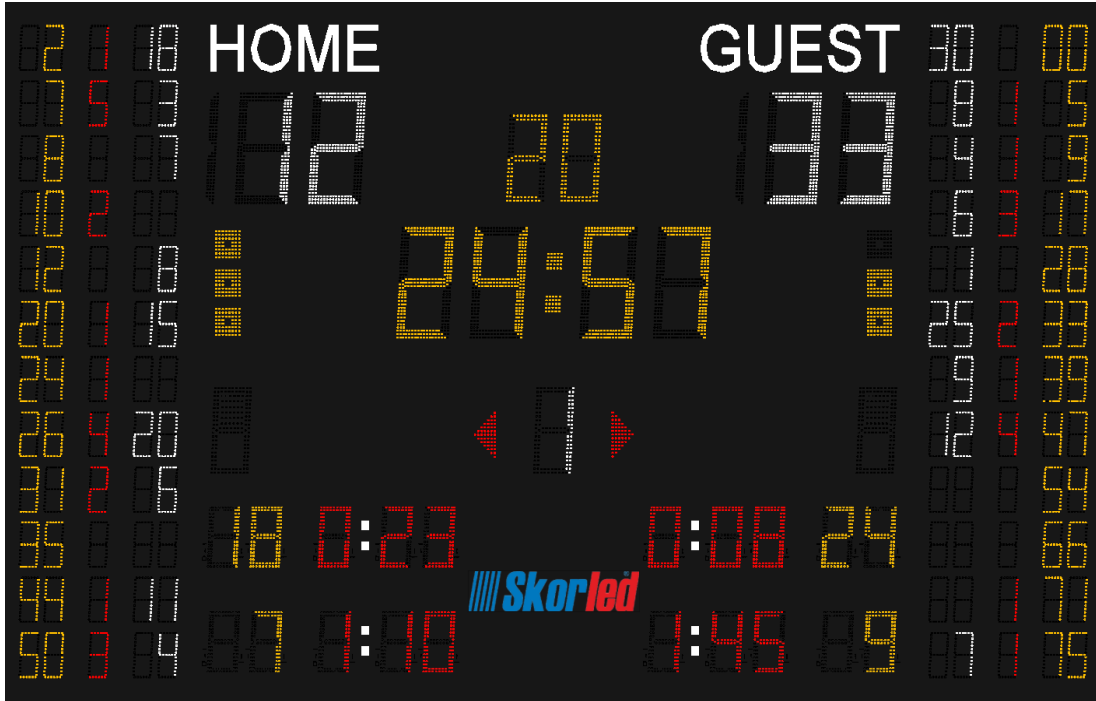

GENEL ÖZELLİKLER

- Profesyonel spor salonlarında basketbol, voleybol ve hentbol oyunları için kullanılmaktadır.
- Üniversite salonlarında ve antrenman salonlarında tercih edilebilir.
- RF veya kablo ile iki farklı kullanım seçeneği vardır.
- 100 seviyeli parlaklık ayarı bulunur.
- Test ve saat modu bulunmaktadır.
- Skorbordda oyuncu numaraları, faulleri ve skorları bulunmaktadır.
- Hentbol oynanırken skorbordda oyuncu numarası ve oyuncunun ceza süresi gösterilir.
- Skorbord ile birlikte kumanda sistemi ve 2 adet 24 saniye cihazı verilmektedir.

TEKNİK PARAMETRELER

Yükseklik	1900 mm
Genişlik	3340 mm
Kalınlık	85 mm
Ağırlık	90 kg
Ortalama Güç Tüketimi	1010 W
Maksimum Güç Tüketimi	1680 W
Çalışma Voltajı	100 – 120V 200 – 240V
Çalışma Sıcaklığı	(-40°C) – (+55°C)
Koruma Sınıfı	IP54
Malzeme Cinsi	Al
Garanti Süresi	2 yıl
Kasa Rengi	Mat Siyah

DISPLAY ÖZELLİKLERİ

Oyun Saati	30 cm, sarı ve 4 dijit
Periyot	23 cm, beyaz ve 1 dijit
Takım Skorları	30 cm, beyaz ve her takım için 3 dijit
Takım Faulleri	23 cm, kırmızı ve her takım için 1 dijit
Mola Göstergesi	Her takım için 3 sarı nokta
Yön Göstergesi	Her takım için 1 kırmızı ok
Mola Zamanı	20 cm, sarı ve 2 dijit
Oyuncu Bilgileri (Oyuncu Numarası, Faul Sayısı ve Skoru)	12 cm, her oyuncu için 2 sarı dijit, 1 kırmızı dijit ve 2 beyaz dijit
Takım İsmi	Etiket
Oyuncu Numarası ve Ceza Süresi	16 cm, her takım için 2 sarı dijit ve 3 kırmızı dijit