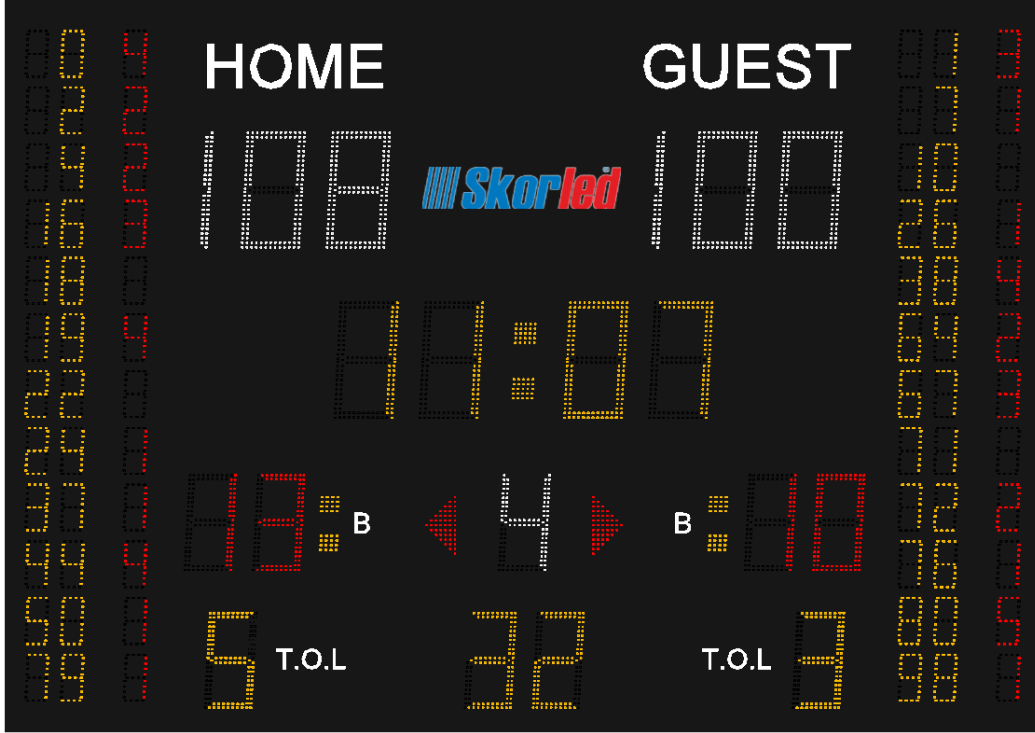

## GENEL ÖZELLİKLER

- Yarı profesyonel spor salonlarında basketbol, voleybol ve hentbol oyunları için kullanılmaktadır.
- Üniversite salonlarında ve antrenman salonlarında tercih edilebilir.
- NBA müsabakaları için uygundur.
- RF veya kablo ile iki farklı kullanım seçeneği vardır.
- 100 seviyeli parlaklık ayarı bulunur.
- Test ve saat modu bulunmaktadır.
- Skorbordda oyuncu numaraları ve faulleri bulunmaktadır.
- Skorbord ile birlikte kumanda sistemi ve 2 adet 24 saniye cihazı verilmektedir.

## TEKNİK PARAMETRELER

Yükseklik	1550 mm
Genişlik	2200 mm
Kalınlık	85 mm
Ağırlık	42 kg
Ortalama Güç Tüketimi	455 W
Maksimum Güç Tüketimi	755 W
Çalışma Voltajı	100 – 120V 200 – 240V
Çalışma Sıcaklığı	(-40 °C) – (+55 °C)
Koruma Sınıfı	IP54
Malzeme Cinsi	Al
Garanti Süresi	2 yıl
Kasa Rengi	Mat Siyah

## DISPLAY ÖZELLİKLERİ

Oyun Saati	25 cm, sarı ve 4 dijit
Periyot	20 cm, beyaz ve 1 dijit
Takım Skorları	25 cm, beyaz ve her takım için 3 dijit
Takım Faulleri	20 cm, kırmızı ve her takım için 2 dijit
Mola Göstergesi	20 cm, sarı ve her takım için 1 dijit
Yön Göstergesi	Her takım için 1 kırmızı ok
Bonus Göstergesi	Her takım için 2 sarı nokta
Mola Zamanı	20 cm, sarı ve 2 dijit
Oyuncu Bilgileri (Oyuncu Numarası ve Faul Sayısı)	10 cm, her oyuncu için 2 sarı dijit ve 1 kırmızı dijit
Takım İsmi	Etiket