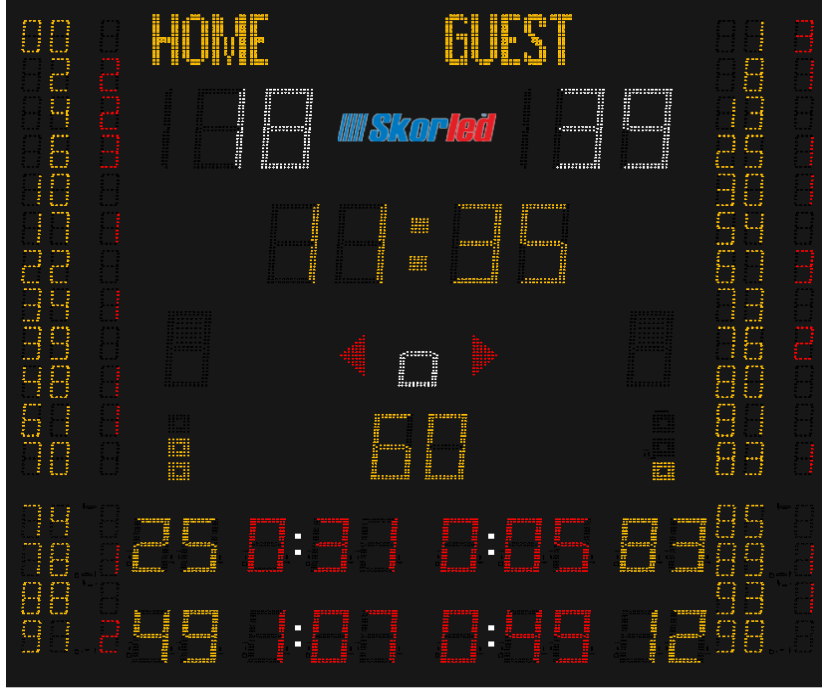

16 SATIRLI FİBA LEVEL 2 ONAYLI SKORBORD

SBS – 2000TR

Skorled
www.skorled.com

GENEL ÖZELLİKLER

- Yarı profesyonel spor salonlarında basketbol, voleybol ve hentbol oyunları için kullanılmaktadır.
- Üniversite salonlarında ve antrenman salonlarında tercih edilebilir.
- FİBA Level 2 onayına sahiptir.
- RF veya kablo ile iki farklı kullanım seçeneği vardır.
- 100 seviyeli parlaklık ayarı bulunur.
- Test ve saat modu bulunmaktadır.
- Skorbordda oyuncu numaraları ve faulleri bulunmaktadır.
- Hentbol oynanırken skorbordda oyuncu numarası ve oyuncunun ceza süresi gösterilir.
- Skorbord ile birlikte kumanda sistemi ve 2 adet 24 saniye cihazı verilmektedir.

TEKNİK PARAMETRELER

Yükseklik	2150 mm
Genişlik	2200 mm
Kalınlık	85 mm
Ağırlık	55 kg
Ortalama Güç Tüketimi	775 W
Maksimum Güç Tüketimi	1285 W
Çalışma Voltajı	100 – 120V 200 – 240V
Çalışma Sıcaklığı	(-40 °C) – (+55 °C)
Koruma Sınıfı	IP54
Malzeme Cinsi	Al
Garanti Süresi	2 yıl
Kasa Rengi	Mat Siyah

DISPLAY ÖZELLİKLERİ

Oyun Saati	25 cm, sarı ve 4 dijit
Periyot	20 cm, beyaz ve 1 dijit
Takım Skorları	25 cm, beyaz ve her takım için 3 dijit
Takım Faulleri	23 cm, kırmızı ve her takım için 1 dijit
Mola Göstergesi	Her takım için 3 sarı nokta
Yön Göstergesi	Her takım için 1 kırmızı ok
Mola Zamanı	20 cm, sarı ve 2 dijit
Oyuncu Bilgileri (Oyuncu Numarası ve Faul Sayısı)	10 cm, her oyuncu için 2 sarı dijit ve 1 kırmızı dijit
Takım İsmi	16 cm, sarı ve her takım için maksimum 8 karakter
Oyuncu Numarası ve Ceza Süresi	16 cm, her takım için 2 sarı dijit ve 3 kırmızı dijit