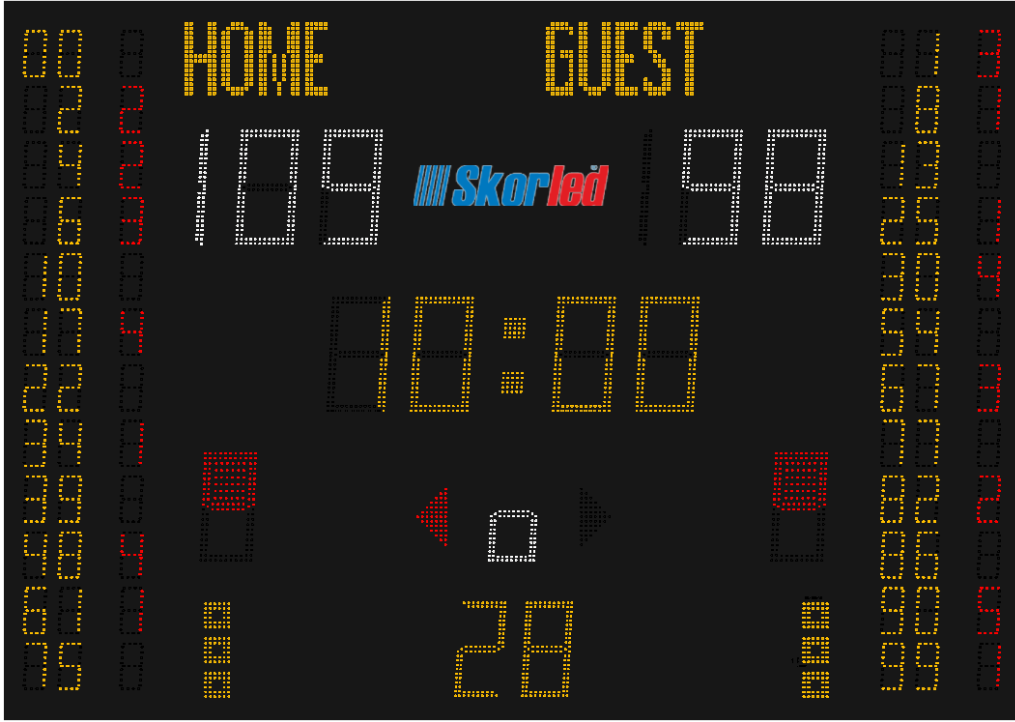

FİBA LEVEL 2 ONAYLI SKORBORD

Skorled
www.skorled.com

SBS – 2000TS

GENEL ÖZELLİKLER

- Yarı profesyonel spor salonlarında basketbol, voleybol ve hentbol oyunları için kullanılmaktadır.
- Üniversite salonlarında ve antrenman salonlarında tercih edilebilir.
- FİBA Level 2 onayına sahiptir.
- RF veya kablo ile iki farklı kullanım seçeneği vardır.
- 100 seviyeli parlaklık ayarı bulunur.
- Test ve saat modu bulunmaktadır.
- Skorbordda oyuncu numaraları ve faulleri bulunmaktadır.
- Skorbord ile birlikte kumanda sistemi ve 2 adet 24 saniye cihazı verilmektedir.

TEKNİK PARAMETRELER

Yükseklik	1550 mm
Genişlik	2200 mm
Kalınlık	85 mm
Ağırlık	45 kg
Ortalama Güç Tüketimi	520 W
Maksimum Güç Tüketimi	865 W
Çalışma Voltajı	100 – 120V 200 – 240V
Çalışma Sıcaklığı	(-40 °C) – (+55 °C)
Koruma Sınıfı	IP54
Malzeme Cinsi	Al
Garanti Süresi	2 yıl
Kasa Rengi	Mat Siyah

DISPLAY ÖZELLİKLERİ

Oyun Saati	25 cm, sarı ve 4 dijit
Periyot	20 cm, beyaz ve 1 dijit
Takım Skorları	25 cm, beyaz ve her takım için 3 dijit
Takım Faulleri	23 cm, kırmızı ve her takım için 1 dijit
Mola Göstergesi	Her takım için 3 sarı nokta
Yön Göstergesi	Her takım için 1 kırmızı ok
Mola Zamanı	20 cm, sarı ve 2 dijit
Oyuncu Bilgileri (Oyuncu Numarası ve Faul Sayısı)	10 cm, her oyuncu için 2 sarı dijit ve 1 kırmızı dijit
Takım İsmi	16 cm, sarı ve her takım için maksimum 8 karakter

The best score is quality