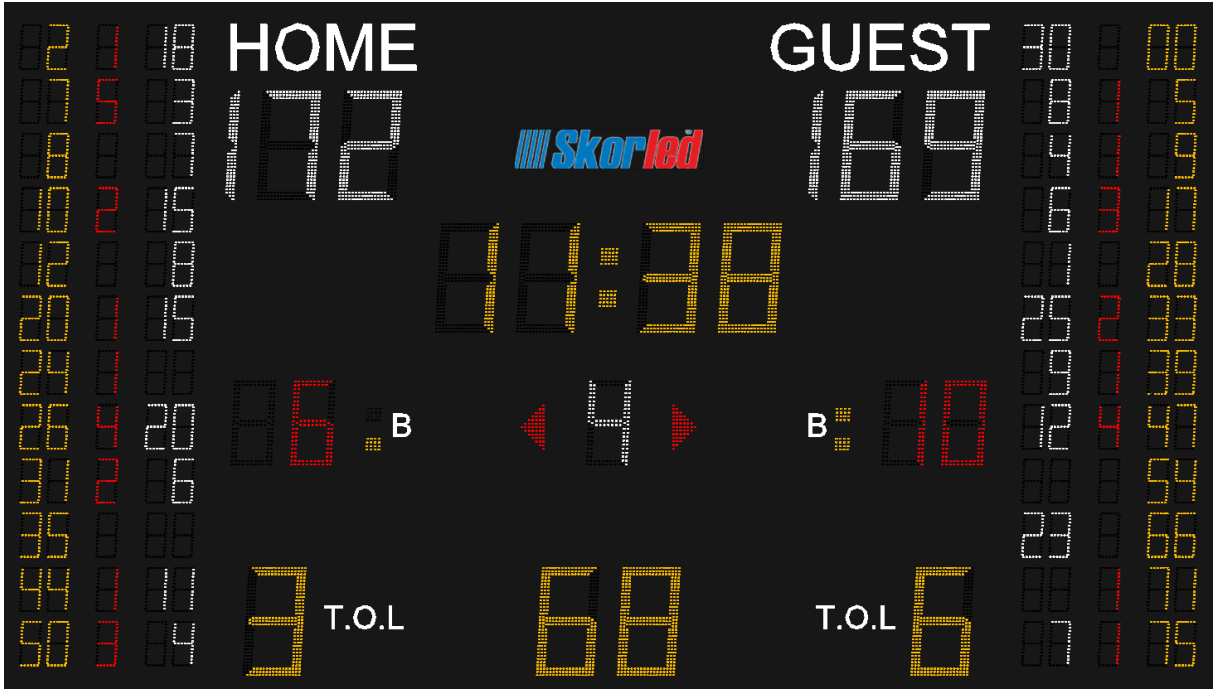

## GENEL ÖZELLİKLER

- Profesyonel spor salonlarında basketbol, voleybol ve hentbol oyunları için kullanılmaktadır.
- Üniversite salonlarında ve antrenman salonlarında tercih edilebilir.
- NBA müsabakaları için uygundur.
- RF veya kablo ile iki farklı kullanım seçeneği vardır.
- 100 seviyeli parlaklık ayarı bulunur.
- Test ve saat modu bulunmaktadır.
- Skorbordda oyuncu numaraları, faulleri ve skorları bulunmaktadır.
- Skorbord ile birlikte kumanda sistemi ve 2 adet 24 saniye cihazı verilmektedir.

## TEKNİK PARAMETRELER

Yükseklik	1900 mm
Genişlik	3340 mm
Kalınlık	85 mm
Ağırlık	82 kg
Ortalama Güç Tüketimi	900 W
Maksimum Güç Tüketimi	1500 W
Çalışma Voltajı	100 – 120V 200 – 240V
Çalışma Sıcaklığı	(-40 °C) – (+55 °C)
Koruma Sınıfı	IP54
Malzeme Cinsi	Al
Garanti Süresi	2 yıl
Kasa Rengi	Mat Siyah

## DİSPLAY ÖZELLİKLERİ

Oyun Saati	30 cm, sarı ve 4 dijit
Periyot	23 cm, beyaz ve 1 dijit
Takım Skorları	30 cm, beyaz ve her takım için 3 dijit
Takım Faulleri	23 cm, kırmızı ve her takım için 2 dijit
Mola Göstergesi	30 cm, sarı ve her takım için 1 dijit
Yön Göstergesi	Her takım için 1 kırmızı ok
Bonus Göstergesi	Her takım için 2 sarı nokta
Mola Zamanı	30 cm, sarı ve 2 dijit
Oyuncu Bilgileri (Oyuncu Numarası, Faul Sayısı ve Skoru)	12 cm, her oyuncu için 2 sarı dijit, 1 kırmızı dijit ve 2 beyaz dijit
Takım İsmi	Etiket