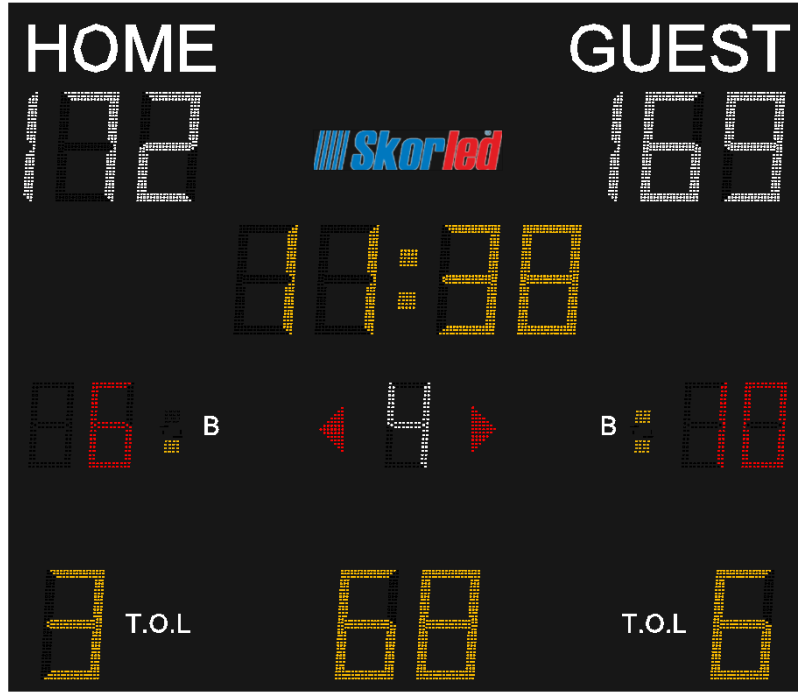

## GENEL ÖZELLİKLER

- Yarı profesyonel spor salonlarında basketbol, voleybol ve hentbol oyunları için kullanılmaktadır.
- NBA müsabakaları için uygundur.
- Üniversite salonlarında ve antrenman salonlarında tercih edilebilir.
- RF veya kablo ile iki farklı kullanım seçeneği vardır.
- 100 seviyeli parlaklık ayarı bulunur.
- Test ve saat modu bulunmaktadır.
- Skorbord ile birlikte kumanda sistemi ve 2 adet 24 saniye cihazı verilmektedir.

## TEKNİK PARAMETRELER

Yükseklik	1900 mm
Genişlik	2200 mm
Kalınlık	85 mm
Ağırlık	50 kg
Ortalama Güç Tüketimi	450 W
Maksimum Güç Tüketimi	745 W
Çalışma Voltajı	100 – 120V 200 – 240V
Çalışma Sıcaklığı	(-40 °C) – (+55 °C)
Koruma Sınıfı	IP54
Malzeme Cinsi	Al
Garanti Süresi	2 yıl
Kasa Rengi	Mat Siyah

## DISPLAY ÖZELLİKLERİ

Oyun Saati	30 cm, sarı ve 4 dijit
Periyot	23 cm, beyaz ve 1 dijit
Takım Skorları	30 cm, beyaz ve her takım için 3 dijit
Takım Faulleri	23 cm, kırmızı ve her takım için 2 dijit
Mola Göstergesi	30 cm, sarı ve her takım için 1 dijit
Yön Göstergesi	Her takım için 1 kırmızı ok
Bonus Göstergesi	Her takım için 2 sarı nokta
Mola Zamanı	30 cm, sarı ve 2 dijit
Takım İsmi	Etiket