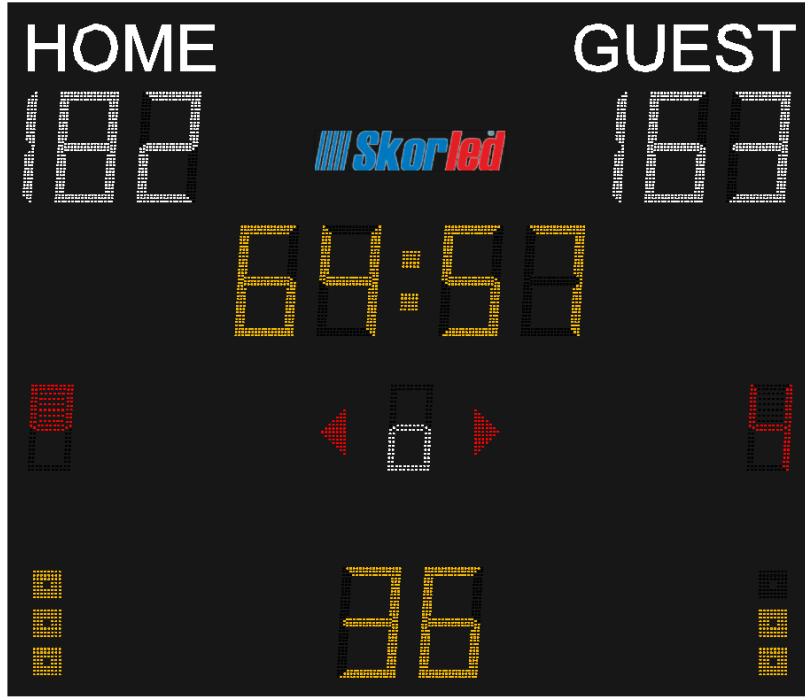

SALON TİPİ ÇOK AMAÇLI SKORBORD

Skorled
www.skorled.com

SBS – 3000A

GENEL ÖZELLİKLER

- Yarı profesyonel spor salonlarında basketbol, voleybol ve hentbol oyunları için kullanılmaktadır.
- Üniversite salonlarında ve antrenman salonlarında tercih edilebilir.
- RF veya kablo ile iki farklı kullanım seçeneği vardır.
- 100 seviyeli parlaklık ayarı bulunur.
- Test ve saat modu bulunmaktadır.
- Skorbord ile birlikte kumanda sistemi ve 2 adet 24 saniye cihazı verilmektedir.

TEKNİK PARAMETRELER

Yükseklik	1900 mm
Genişlik	2200 mm
Kalınlık	85 mm
Ağırlık	50 kg
Ortalama Güç Tüketimi	390 W
Maksimum Güç Tüketimi	650 W
Çalışma Voltajı	100 – 120V 200 – 240V
Çalışma Sıcaklığı	(-40 °C) – (+55 °C)
Koruma Sınıfı	IP54
Malzeme Cinsi	Al
Garanti Süresi	2 yıl
Kasa Rengi	Mat Siyah

DISPLAY ÖZELLİKLERİ

Oyun Saati	30 cm, sarı ve 4 dijit
Periyot	23 cm, beyaz ve 1 dijit
Takım Skorları	30 cm, beyaz ve her takım için 3 dijit
Takım Faulleri	23 cm, kırmızı ve her takım için 1 dijit
Mola Göstergesi	Her takım için 3 sarı nokta
Yön Göstergesi	Her takım için 1 kırmızı ok
Mola Zamanı	30 cm, sarı ve 2 dijit
Takım İsmi	Etiket