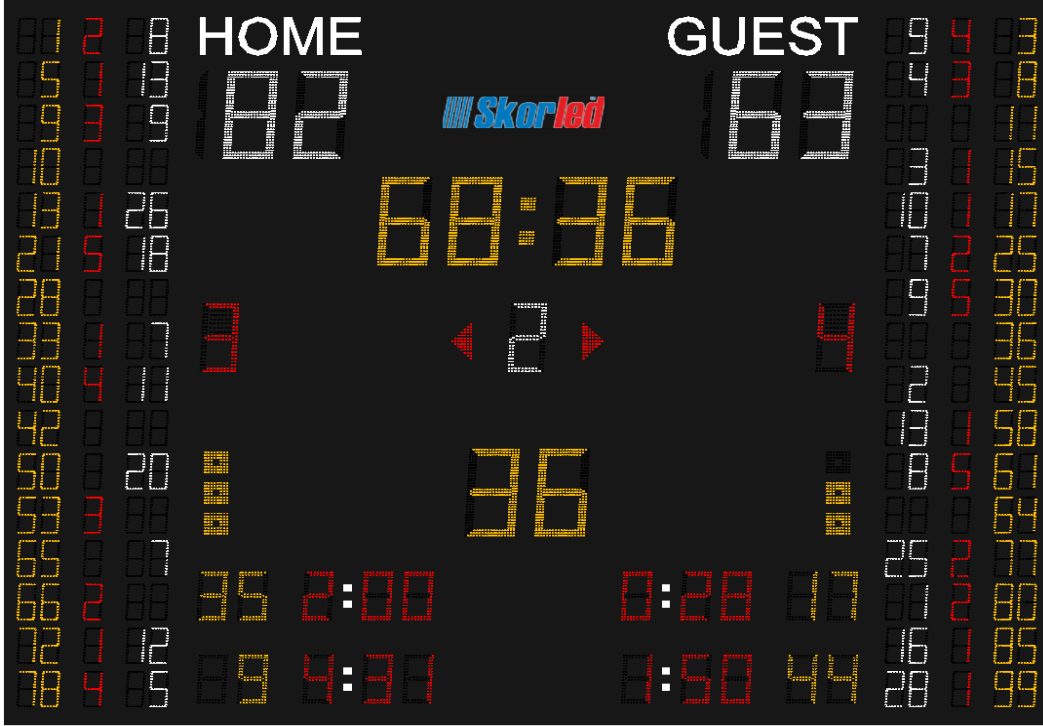

16 SATIR PROFESYONEL SALON SKORBORDU

Skorled
www.skorled.com

SBS – 3000R

GENEL ÖZELLİKLER

- Profesyonel spor salonlarında basketbol, voleybol ve hentbol oyunları için kullanılmaktadır.
- Üniversite salonlarında ve antrenman salonlarında tercih edilebilir.
- RF veya kablo ile iki farklı kullanım seçeneği vardır.
- 100 seviyeli parlaklık ayarı bulunur.
- Test ve saat modu bulunmaktadır.
- Skorbordda oyuncu numaraları, faulleri ve skorları bulunmaktadır.
- Hentbol oynanırken skorbordda oyuncu numarası ve oyuncunun ceza süresi gösterilir.
- Skorbord ile birlikte kumanda sistemi ve 2 adet 24 saniye cihazı verilmektedir.

TEKNİK PARAMETRELER

Yükseklik	2500 mm
Genişlik	3340 mm
Kalınlık	85 mm
Ağırlık	100 kg
Ortalama Güç Tüketimi	1185 W
Maksimum Güç Tüketimi	1975 W
Çalışma Voltajı	100 – 120V 200 – 240V
Çalışma Sıcaklığı	(-40°C) – (+55°C)
Koruma Sınıfı	IP54
Malzeme Cinsi	Al
Garanti Süresi	2 yıl
Kasa Rengi	Mat Siyah

DİSPLAY ÖZELLİKLERİ

Oyun Saati	30 cm, sarı ve 4 dijit
Periyot	23 cm, beyaz ve 1 dijit
Takım Skorları	30 cm, beyaz ve her takım için 3 dijit
Takım Faulleri	23 cm, kırmızı ve her takım için 1 dijit
Mola Göstergesi	Her takım için 3 sarı nokta
Yön Göstergesi	Her takım için 1 kırmızı ok
Mola Zamanı	30 cm, sarı ve 2 dijit
Oyuncu Bilgileri (Oyuncu Numarası, Faul Sayısı ve Skoru)	12 cm, her oyuncu için 2 sarı dijit, 1 kırmızı dijit ve 2 beyaz dijit
Takım İsmi	Etiket
Oyuncu Numarası ve Ceza Süresi	16 cm, her takım için 2 sarı dijit ve 3 kırmızı dijit

The best score is quality