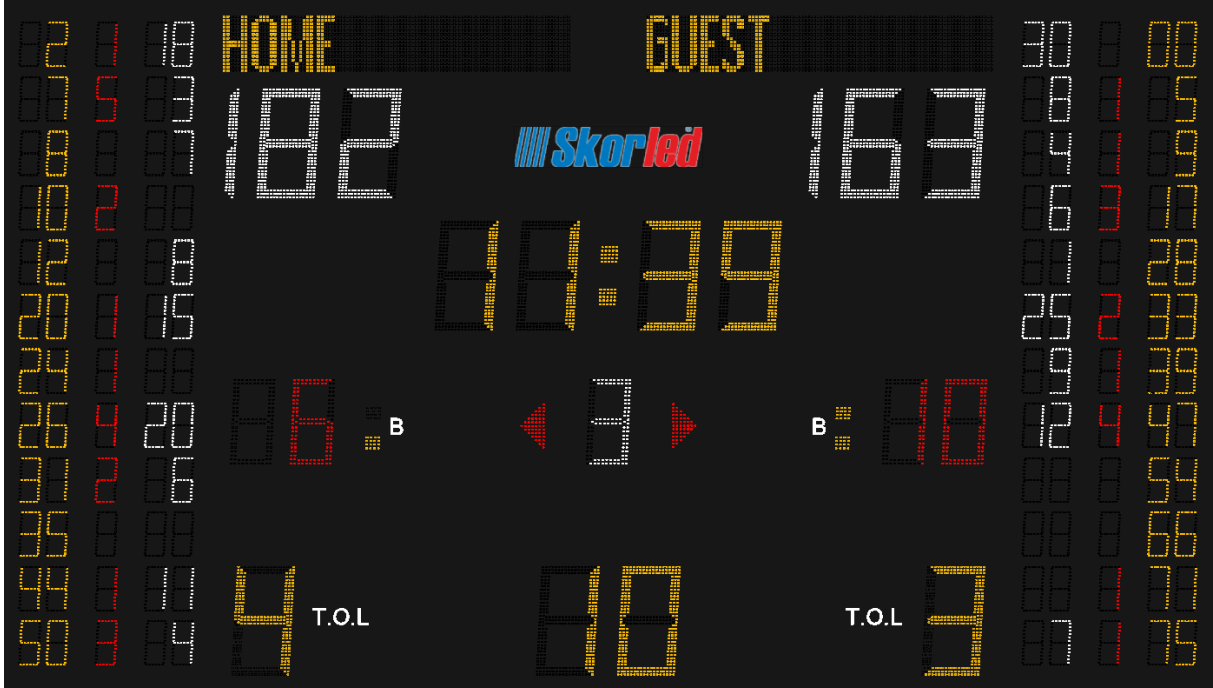

GENEL ÖZELLİKLER

- Profesyonel spor salonlarında basketbol, voleybol ve hentbol oyunları için kullanılmaktadır.
- Üniversite salonlarında ve antrenman salonlarında tercih edilebilir.
- NBA müsabakaları için uygundur.
- RF veya kablo ile iki farklı kullanım seçeneği vardır.
- 100 seviyeli parlaklık ayarı bulunur.
- Test ve saat modu bulunmaktadır.
- Skorbordda oyuncu numaraları, faulleri ve skorları bulunmaktadır.
- Skorbord ile birlikte kumanda sistemi ve 2 adet 24 saniye cihazı verilmektedir.

TEKNİK PARAMETRELER

Yükseklik	1900 mm
Genişlik	3340 mm
Kalınlık	85 mm
Ağırlık	90 kg
Ortalama Güç Tüketimi	1055 W
Maksimum Güç Tüketimi	1755 W
Çalışma Voltajı	100 – 120V 200 – 240V
Çalışma Sıcaklığı	(-40 °C) – (+55 °C)
Koruma Sınıfı	IP54
Malzeme Cinsi	Al
Garanti Süresi	2 yıl
Kasa Rengi	Mat Siyah

DISPLAY ÖZELLİKLERİ

Oyun Saati	30 cm, sarı ve 4 dijit
Periyot	23 cm, beyaz ve 1 dijit
Takım Skorları	30 cm, beyaz ve her takım için 3 dijit
Takım Faulleri	23 cm, kırmızı ve her takım için 2 dijit
Mola Göstergesi	30 cm, sarı ve her takım için 1 dijit
Yön Göstergesi	Her takım için 1 kırmızı ok
Bonus Göstergesi	Her takım için 2 sarı nokta
Mola Zamanı	30 cm, sarı ve 2 dijit
Oyuncu Bilgileri (Oyuncu Numarası, Faul Sayısı ve Skoru)	12 cm, her oyuncu için 2 sarı dijit, 1 kırmızı dijit ve 2 beyaz dijit
Takım İsmi	16 cm, sarı ve her takım için maksimum 12 karakter