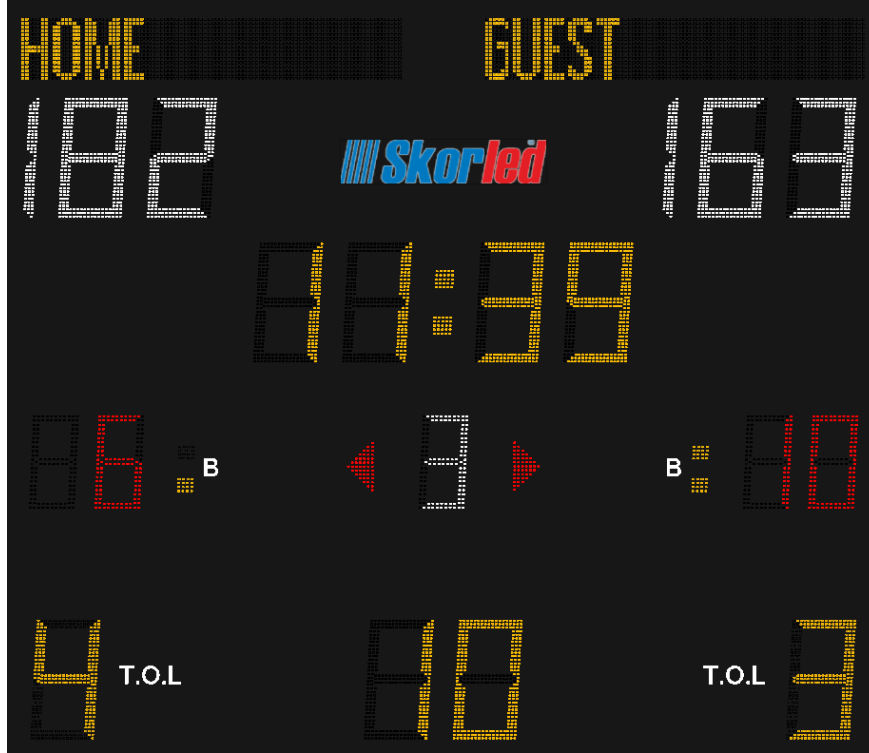

NBA TİPİ ÇOK AMAÇLI SALON SKORBORDU

SBS – 3000TB

Skorled
www.skorled.com

GENEL ÖZELLİKLER

- Yarı profesyonel spor salonlarında basketbol, voleybol ve hentbol oyunları için kullanılmaktadır.
- NBA müsabakaları için uygundur.
- Üniversite salonlarında ve antrenman salonlarında tercih edilebilir.
- RF veya kablo ile iki farklı kullanım seçeneği vardır.
- 100 seviyeli parlaklık ayarı bulunur.
- Test ve saat modu bulunmaktadır.
- Skorbord ile birlikte kumanda sistemi ve 2 adet 24 saniye cihazı verilmektedir.

TEKNİK PARAMETRELER

| | |
|-----------------------|--------------------------|
| Yükseklik | 1900 mm |
| Genişlik | 2200 mm |
| Kalınlık | 85 mm |
| Ağırlık | 55 kg |
| Ortalama Güç Tüketimi | 600 W |
| Maksimum Güç Tüketimi | 1000 W |
| Çalışma Voltajı | 100 – 120V 200 – 240V |
| Çalışma Sıcaklığı | (-40 °C) – (+55 °C) |
| Koruma Sınıfı | IP54 |
| Malzeme Cinsi | Al |
| Garanti Süresi | 2 yıl |
| Kasa Rengi | Mat Siyah |

DISPLAY ÖZELLİKLERİ

| | |
|------------------|--|
| Oyun Saati | 30 cm, sarı ve 4 dijit |
| Periyot | 23 cm, beyaz ve 1 dijit |
| Takım Skorları | 30 cm, beyaz ve her takım için 3 dijit |
| Takım Faulleri | 23 cm, kırmızı ve her takım için 2 dijit |
| Mola Göstergesi | 30 cm, sarı ve her takım için 1 dijit |
| Yön Göstergesi | Her takım için 1 kırmızı ok |
| Bonus Göstergesi | Her takım için 2 sarı nokta |
| Mola Zamanı | 30 cm, sarı ve 2 dijit |
| Takım İsmi | 16 cm, sarı ve her takım için maksimum 12 karakter |