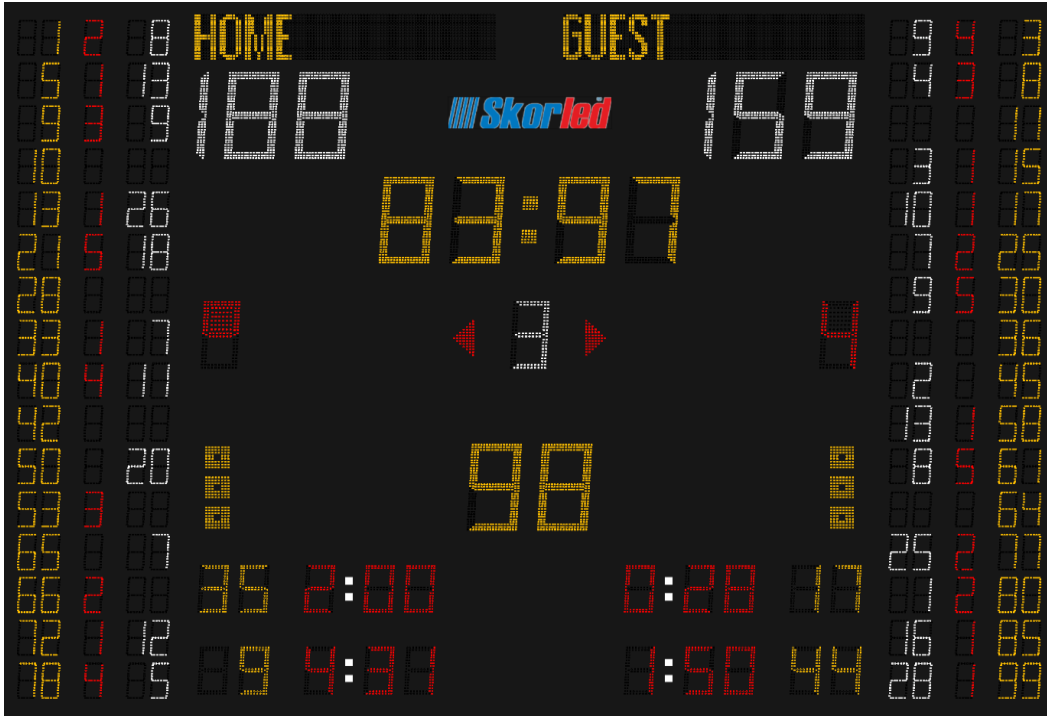

16 SATIRLI FİBA LEVEL 2 ONAYLI

SKORBORD

SBS – 3000TR

Skorled

www.skorled.com

FIBA
APPROVED
EQUIPMENT

GENEL ÖZELLİKLER

- Profesyonel spor salonlarında basketbol, voleybol ve hentbol oyunları için kullanılmaktadır.
- FİBA Level 2 onayına sahiptir.
- Üniversite salonlarında ve antrenman salonlarında tercih edilebilir.
- RF veya kablo ile iki farklı kullanım seçeneği vardır.
- 100 seviyeli parlaklık ayarı bulunur.
- Test ve saat modu bulunmaktadır.
- Skorbordda oyuncu numaraları, faulleri ve skorları bulunmaktadır.
- Hentbol oynanırken skorbordda oyuncu numarası ve oyuncunun ceza süresi gösterilir.
- Skorbord ile birlikte kumanda sistemi ve 2 adet 24 saniye cihazı verilmektedir.

TEKNİK PARAMETRELER

Yükseklik	2500 mm
Genişlik	3340 mm
Kalınlık	85 mm
Ağırlık	105 kg
Ortalama Güç Tüketimi	1340 W
Maksimum Güç Tüketimi	2230 W
Çalışma Voltajı	100 – 120V 200 – 240V
Çalışma Sıcaklığı	(-40°C) – (+55°C)
Koruma Sınıfı	IP54
Malzeme Cinsi	Al
Garanti Süresi	2 yıl
Kasa Rengi	Mat Siyah

DISPLAY ÖZELLİKLERİ

Oyun Saati	30 cm, sarı ve 4 dijit
Periyot	23 cm, beyaz ve 1 dijit
Takım Skorları	30 cm, beyaz ve her takım için 3 dijit
Takım Faulleri	23 cm, kırmızı ve her takım için 1 dijit
Mola Göstergesi	Her takım için 3 sarı nokta
Yön Göstergesi	Her takım için 1 kırmızı ok
Mola Zamanı	30 cm, sarı ve 2 dijit
Oyuncu Bilgileri (Oyuncu Numarası, Faul Sayısı ve Skoru)	12 cm, her oyuncu için 2 sarı dijit, 1 kırmızı dijit ve 2 beyaz dijit
Takım İsmi	16 cm, sarı ve her takım için maksimum 12 karakter
Oyuncu Numarası ve Ceza Süresi	16 cm, her takım için 2 sarı dijit ve 3 kırmızı dijit