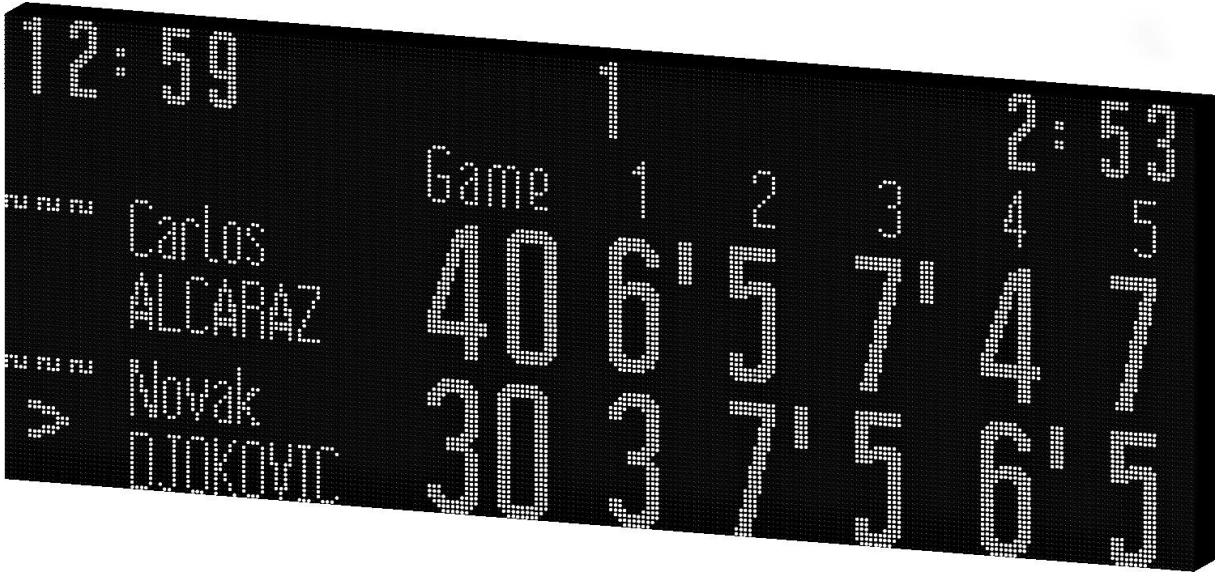

# TENİS SKORBORDU

STS – 300 – 3L

**Skorled**  
www.skorled.com

## GENEL ÖZELLİKLER

- Tenis kortlarında kullanılmaktadır.
- Kablolulu veya kablosuz çalışabilir.

## TEKNİK PARAMETRELER

Yükseklik	960 mm
Genişlik	2560 mm
Kalınlık	85 mm
Ağırlık	66 kg
Ortalama Güç Tüketimi	1225 W
Maksimum Güç Tüketimi	2040 W
Çalışma Voltajı	100 – 120V 200 – 240V
Çalışma Sıcaklığı	(-40°C) – (+55°C)
Koruma Sınıfı	IP65
Malzeme Cinsi	Al
Garanti Süresi	2 yıl
Kasa Rengi	Mat Siyah

## DİSPLAY ÖZELLİKLERİ

Gün Saati	16 cm, beyaz ve 4 dijit
Oyun Saati	16 cm, beyaz ve 4 dijit
Oyun Puanı	28 cm, beyaz ve 2 dijit
Set Skorları	28 cm, beyaz ve 1 dijit
Oyuncu İsimleri	12 cm, beyaz ve her oyuncu için maksimum 16 karakter