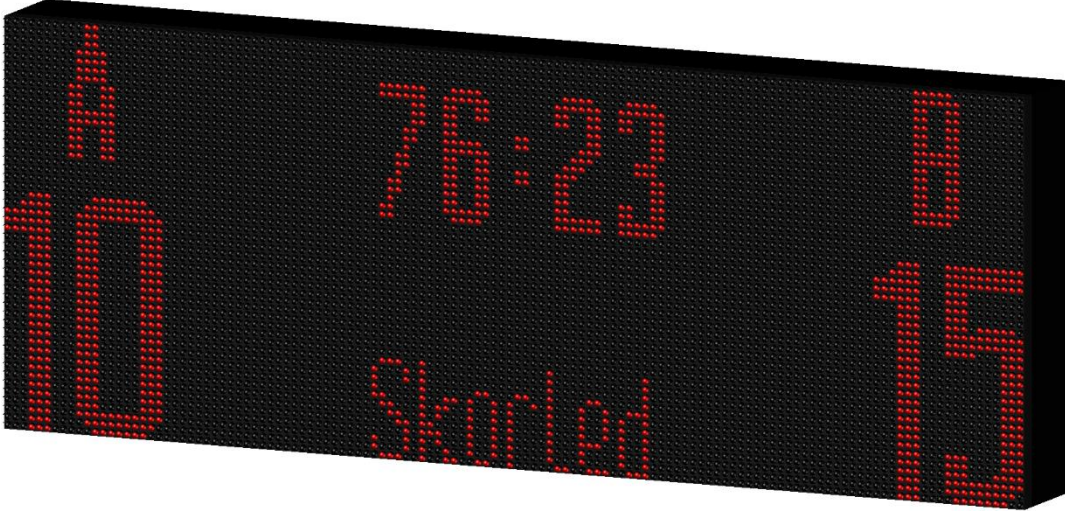

FUTBOL – HALISAHA SKORBORDU

Skorled
www.skorled.com

SFS – 128 – M

GENEL ÖZELLİKLER

- Futbol ve halısa karşılaşmalarında kullanılmaktadır.
- Oyun süresi ayarı yapılır.
- Oyun süresi dolduğunda korna ile uyarı verir.
- Kablolu veya kablosuz çalışabilir.

TEKNİK PARAMETRELER

Yükseklik	480 mm
Genişlik	1280 mm
Kalınlık	85 mm
Ağırlık	16.5 kg
Ortalama Güç Tüketimi	310 W
Maksimum Güç Tüketimi	510 W
Çalışma Voltajı	100 – 120V 200 – 240V
Çalışma Sıcaklığı	(-40 °C) – (+55 °C)
Koruma Sınıfı	IP65
Malzeme Cinsi	Al
Garanti Süresi	2 yıl
Kasa Rengi	Mat Siyah

DİSPLAY ÖZELLİKLERİ

Oyun Saati	16 cm, kırmızı ve 4 dijit
Takım Skorları	28 cm, kırmızı ve her takım için 2 dijit

The best score is quality