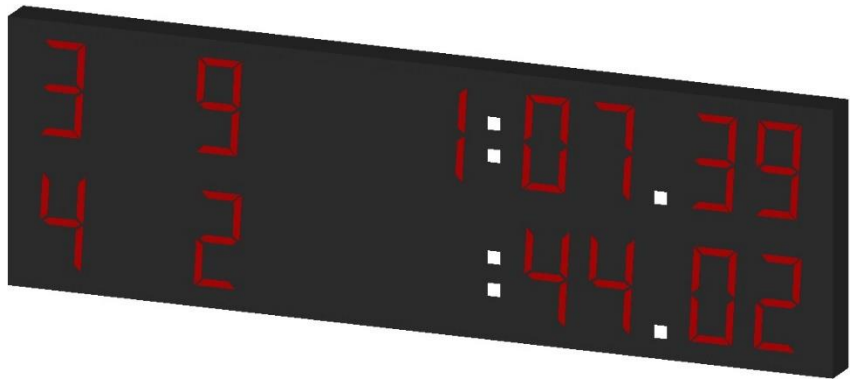

KULVAR SKORBORDU

Skorled
www.skorled.com

SKL – SLN – 1L
SKL – SLN – 2L

GENEL ÖZELLİKLER

- Yüzme yarışlarında kullanılır.
- Yarı olimpik veya olimpik yüzme havuzlarında kullanılmaktadır.
- Seyyar ya da duvara montaj edilmiş olarak çalışmaktadır.
- Yarış sırasında kulvarların ara ve final süreleri gösterilmektedir.
- Kulvar skorbordu 16,23,25,30 cm veya özel ölçülerdeki displaylere göre üretilebilir.

SKL – SLN – 1L

TEKNİK PARAMETRELER

Yükseklik	290 mm
Genişlik	1900 mm
Kalınlık	85 mm
Ağırlık	9.2 kg
Ortalama Güç Tüketimi	47.5 W
Maksimum Güç Tüketimi	90 W
Display Yüksekliği	20 cm

SKL – SLN – 2L

TEKNİK PARAMETRELER

Yükseklik	580 mm
Genişlik	1900 mm
Kalınlık	85mm
Ağırlık	14.4 kg
Ortalama Güç Tüketimi	95 W
Maksimum Güç Tüketimi	180 W
Display Yüksekliği	20 cm

The best score is quality

KULVAR SKORBORDU

Skorled
www.skorled.com