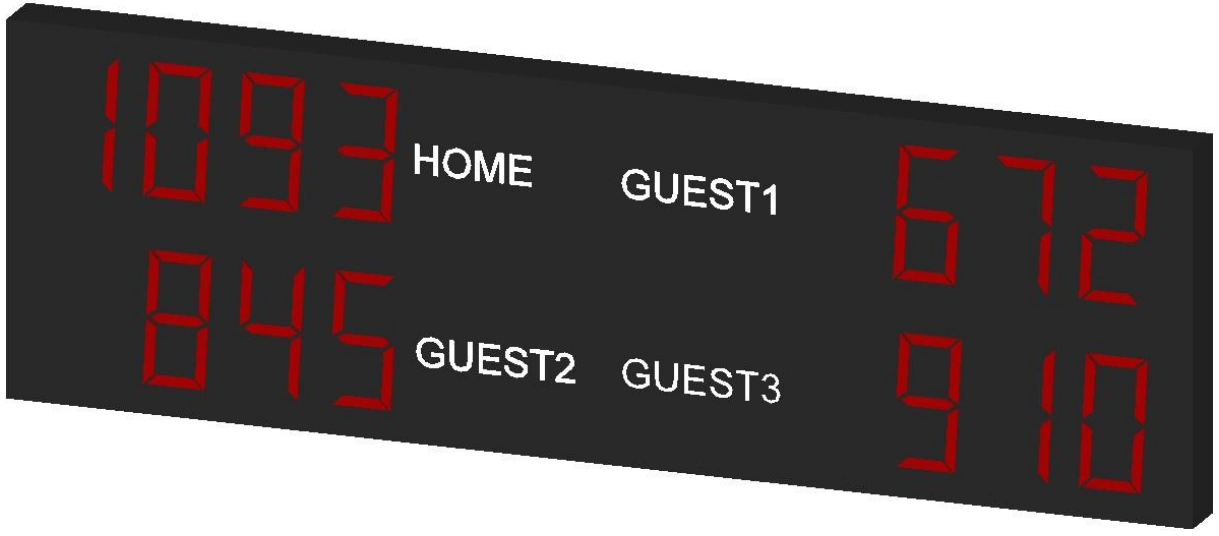

The best score is quality

TAKIM PUANI SKORBORD MODÜLLERİ

Skorled
www.skorled.com

SKL – STP – HG
SKL – STP – GG

GENEL ÖZELLİKLER

- Yüzme yarışlarında kullanılır.
- Yarı olimpik veya olimpik yüzme havuzlarında kullanılmaktadır.
- Seyyar ya da duvara montaj edilmiş olarak çalışmaktadır.
- Yarışlarda takımların puanları gösterilmektedir.
- Skorbord modülleri 16,23,25,30 cm veya özel ölçülerdeki displaylere göre üretilebilir.

SKL – STP – HG

TEKNİK PARAMETRELER

Yükseklik	290 mm
Genişlik	1900 mm
Kalınlık	85 mm
Ağırlık	9 kg
Ortalama Güç Tüketimi	47.5 W
Maksimum Güç Tüketimi	90 W
Display Yüksekliği	20 cm

SKL – STP – GG

TEKNİK PARAMETRELER

Yükseklik	290 mm
Genişlik	1900 mm
Kalınlık	85 mm
Ağırlık	9 kg
Ortalama Güç Tüketimi	47.5 W
Maksimum Güç Tüketimi	90 W
Display Yüksekliği	20 cm

TAKIM PUANI SKORBORD MODÜLLERİ

Skorled
www.skorled.com

SKL – STP – 2L