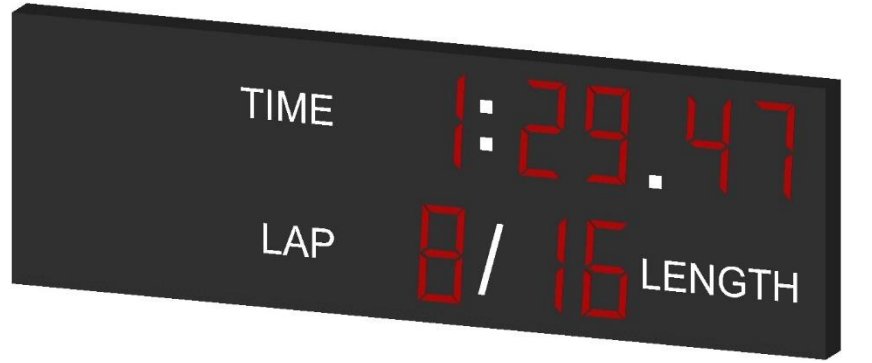

TEKNİK PARAMETRELER

Yükseklik	580 mm
Genişlik	1900 mm
Kalınlık	85 mm
Ağırlık	14 kg
Ortalama Güç Tüketimi	59.4 W
Maksimum Güç Tüketimi	112.5 W
Display Yüksekliği	20 cm
Çalışma Voltajı	100V – 120V 200V – 240V
Çalışma Sıcaklığı	(-40 °C) – (+55 °C)
Koruma Sınıfı	IP54
Malzeme Cinsi	Al
Garanti Süresi	2 yıl
Kasa Rengi	Mat Siyah