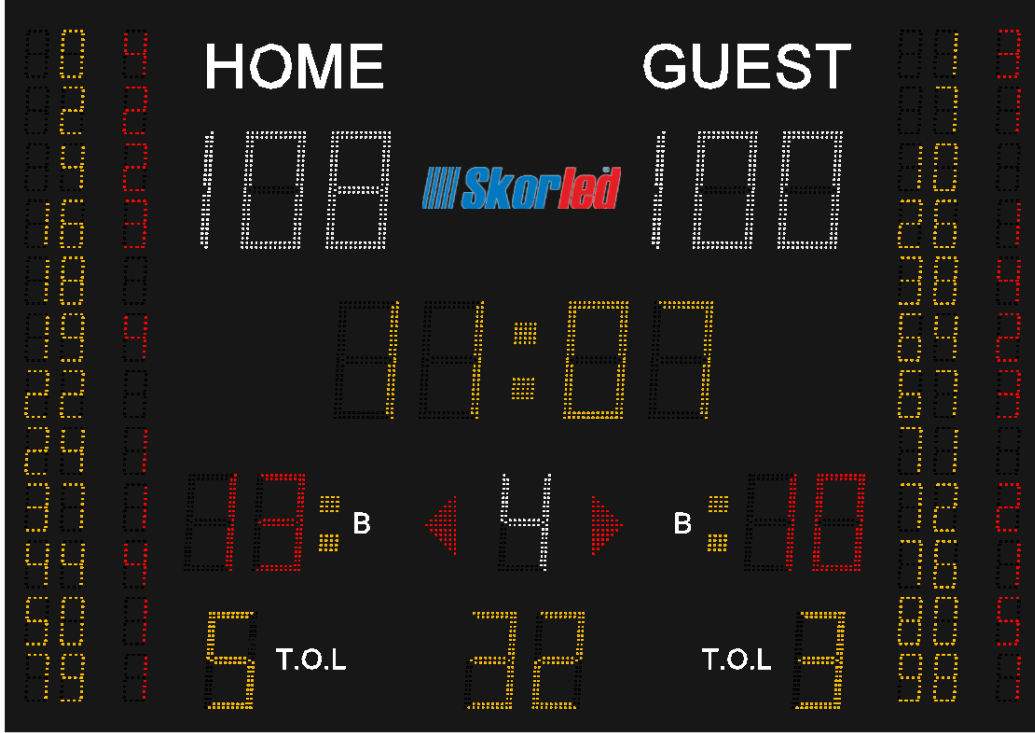

GENEL ÖZELLİKLER

- Yarı profesyonel spor salonlarında basketbol, voleybol ve hentbol oyunları için kullanılmaktadır.
- Üniversite salonlarında ve antrenman salonlarında tercih edilebilir.
- NBA müsabakaları için uygundur.
- RF veya kablo ile iki farklı kullanım seçeneği vardır.
- 100 seviyeli parlaklık ayarı bulunur.
- Test ve saat modu bulunmaktadır.
- Skorbordda oyuncu numaraları ve faulleri bulunmaktadır.
- Skorbord ile birlikte kumanda sistemi ve 2 adet 24 saniye cihazı verilmektedir.

TEKNİK PARAMETRELER

Yükseklik	1550 mm
Genişlik	2200 mm
Kalınlık	85 mm
Ağırlık	42 kg
Ortalama Güç Tüketimi	345 W
Maksimum Güç Tüketimi	570 W
Çalışma Voltajı	100 – 120V 200 – 240V
Çalışma Sıcaklığı	(-40 °C) – (+55 °C)
Koruma Sınıfı	IP54
Malzeme Cinsi	Al
Garanti Süresi	2 yıl
Kasa Rengi	Mat Siyah

DISPLAY ÖZELLİKLERİ

Oyun Saati	25 cm, sarı ve 4 dijit
Periyot	20 cm, beyaz ve 1 dijit
Takım Skorları	25 cm, beyaz ve her takım için 3 dijit
Takım Faulleri	20 cm, kırmızı ve her takım için 2 dijit
Mola Göstergesi	20 cm, sarı ve her takım için 1 dijit
Yön Göstergesi	Her takım için 1 kırmızı ok
Bonus Göstergesi	Her takım için 2 sarı nokta
Mola Zamanı	20 cm, sarı ve 2 dijit
Oyuncu Bilgileri (Oyuncu Numarası ve Faul Sayısı)	10 cm, her oyuncu için 2 sarı dijit ve 1 kırmızı dijit
Takım İsmi	Etiket