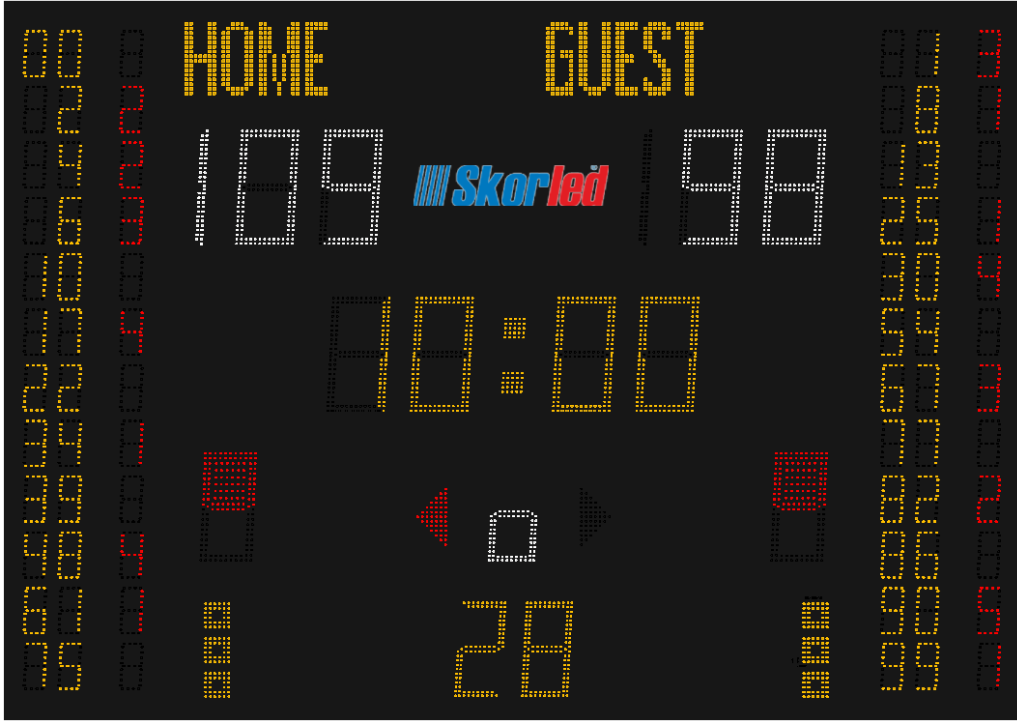

FİBA LEVEL 2 ONAYLI SKORBORD

Skorled

www.skorled.com

SBS – 2000TS

FIBA
APPROVED
EQUIPMENT

GENEL ÖZELLİKLER

- Yarı profesyonel spor salonlarında basketbol, voleybol ve hentbol oyunları için kullanılmaktadır.
- Üniversite salonlarında ve antrenman salonlarında tercih edilebilir.
- FİBA Level 2 onayına sahiptir.
- RF veya kablo ile iki farklı kullanım seçeneği vardır.
- 100 seviyeli parlaklık ayarı bulunur.
- Test ve saat modu bulunmaktadır.
- Skorbordda oyuncu numaraları ve faulleri bulunmaktadır.
- Skorbord ile birlikte kumanda sistemi ve 2 adet 24 saniye cihazı verilmektedir.

TEKNİK PARAMETRELER

Yükseklik	1550 mm
Genişlik	2200 mm
Kalınlık	85 mm
Ağırlık	45 kg
Ortalama Güç Tüketimi	400 W
Maksimum Güç Tüketimi	665 W
Çalışma Voltajı	100 – 120V 200 – 240V
Çalışma Sıcaklığı	(-40 °C) – (+55 °C)
Koruma Sınıfı	IP54
Malzeme Cinsi	Al
Garanti Süresi	2 yıl
Kasa Rengi	Mat Siyah

DISPLAY ÖZELLİKLERİ

Oyun Saati	25 cm, sarı ve 4 dijit
Periyot	20 cm, beyaz ve 1 dijit
Takım Skorları	25 cm, beyaz ve her takım için 3 dijit
Takım Faulleri	23 cm, kırmızı ve her takım için 1 dijit
Mola Göstergesi	Her takım için 3 sarı nokta
Yön Göstergesi	Her takım için 1 kırmızı ok
Mola Zamanı	20 cm, sarı ve 2 dijit
Oyuncu Bilgileri (Oyuncu Numarası ve Faul Sayısı)	10 cm, her oyuncu için 2 sarı dijit ve 1 kırmızı dijit
Takım İsmi	16 cm, sarı ve her takım için maksimum 8 karakter

DISPLAY ÖZELLİKLERİ

Oyun Saati	25 cm, sarı ve 4 dijit
Periyot	20 cm, beyaz ve 1 dijit
Takım Skorları	25 cm, beyaz ve her takım için 3 dijit
Takım Faulleri	23 cm, kırmızı ve her takım için 1 dijit
Mola Göstergesi	Her takım için 3 sarı nokta
Yön Göstergesi	Her takım için 1 kırmızı ok
Mola Zamanı	20 cm, sarı ve 2 dijit
Oyuncu Bilgileri (Oyuncu Numarası ve Faul Sayısı)	10 cm, her oyuncu için 2 sarı dijit ve 1 kırmızı dijit
Takım İsmi	16 cm, sarı ve her takım için maksimum 8 karakter
Oyuncu Numarası ve Ceza Süresi	16 cm, her takım için 2 sarı dijit ve 3 kırmızı dijit