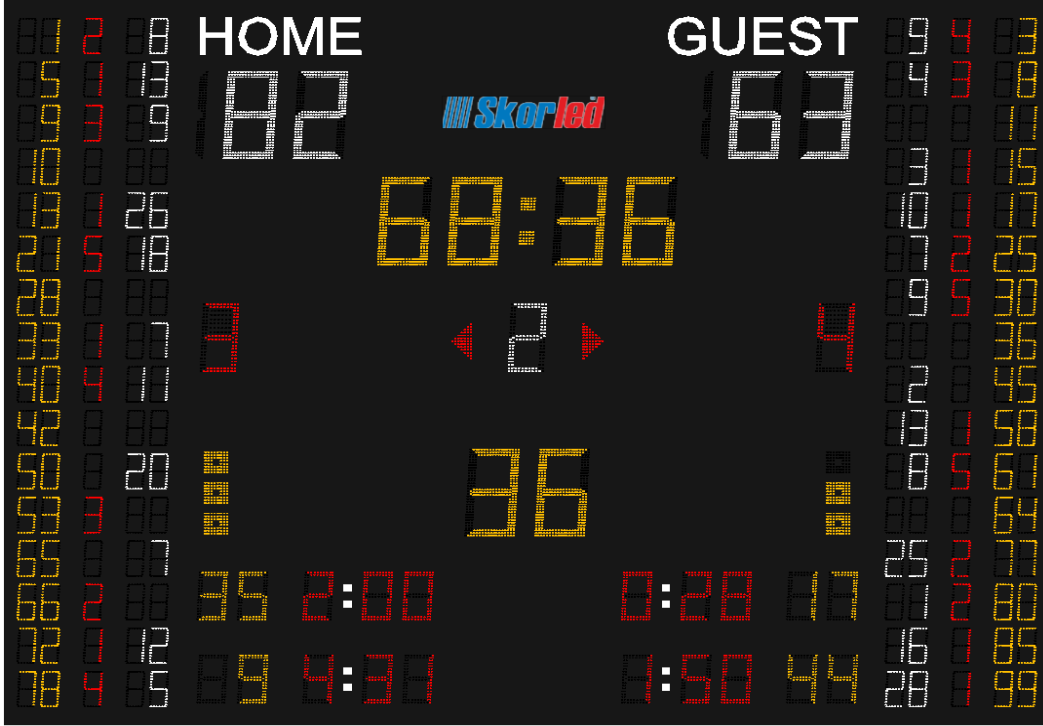

DİSPLAY ÖZELLİKLERİ

Oyun Saati	30 cm, sarı ve 4 dijit
Periyot	23 cm, beyaz ve 1 dijit
Takım Skorları	30 cm, beyaz ve her takım için 3 dijit
Takım Faulleri	23 cm, kırmızı ve her takım için 1 dijit
Mola Göstergesi	Her takım için 3 sarı nokta
Yön Göstergesi	Her takım için 1 kırmızı ok
Mola Zamanı	30 cm, sarı ve 2 dijit
Oyuncu Bilgileri (Oyuncu Numarası, Faul Sayısı ve Skoru)	12 cm, her oyuncu için 2 sarı dijit , 1 kırmızı dijit ve 2 beyaz dijit
Takım İsmi	Etiket

The best score is quality

16 SATIRLI PROFESYONEL SALON SKORBORDU

SBS – 3000R

GENEL ÖZELLİKLER

- Yarı profesyonel spor salonlarında basketbol, voleybol ve hentbol oyunları için kullanılmaktadır.
- Üniversite salonlarında ve antrenman salonlarında tercih edilebilir.
- RF veya kablo ile iki farklı kullanım seçeneği vardır.
- 100 seviyeli parlaklık ayarı bulunur.
- Test ve saat modu bulunmaktadır.
- Skorbordda oyuncu numaraları, faulleri ve skorları bulunmaktadır.
- Hentbol oynanırken skorbordda oyuncu numarası ve oyuncunun ceza süresi gösterilir.
- Skorbord ile birlikte kumanda sistemi ve 2 adet 24 saniye cihazı verilmektedir.

DISPLAY ÖZELLİKLERİ

Oyun Saati	30 cm, sarı ve 4 dijit
Periyot	23 cm, beyaz ve 1 dijit
Takım Skorları	30 cm, beyaz ve her takım için 3 dijit
Takım Faulleri	23 cm, kırmızı ve her takım için 1 dijit
Mola Göstergesi	Her takım için 3 sarı nokta
Yön Göstergesi	Her takım için 1 kırmızı ok
Mola Zamanı	30 cm, sarı ve 2 dijit
Oyuncu Bilgileri (Oyuncu Numarası, Faul Sayısı ve Skoru)	12 cm, her oyuncu için 2 sarı dijit, 1 kırmızı dijit ve 2 beyaz dijit
Takım İsmi	Etiket
Oyuncu Numarası ve Ceza Süresi	16 cm, her takım için 2 sarı dijit ve 3 kırmızı dijit