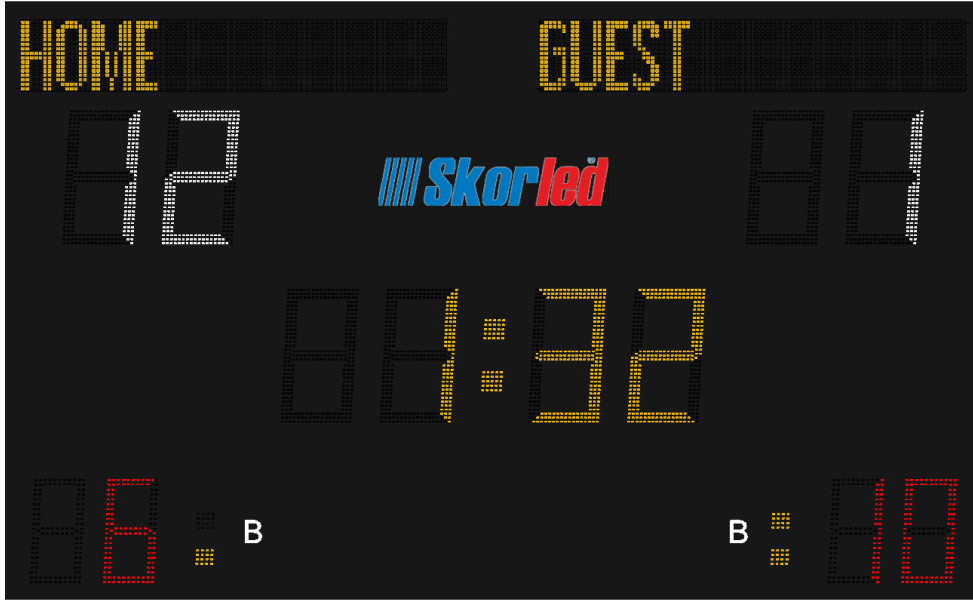

# 3x3 TİPİ ÇOK AMAÇLI SALON SKORBORDU

SBS – 3000T3

## GENEL ÖZELLİKLER

- Yarı profesyonel spor salonlarında basketbol, voleybol ve hentbol oyunları için kullanılmaktadır.
- 3x3 müsabakaları için uygundur.
- Üniversite salonlarında ve antrenman salonlarında tercih edilebilir.
- RF veya kablo ile iki farklı kullanım seçeneği vardır.
- 100 seviyeli parlaklık ayarı bulunur.
- Test ve saat modu bulunmaktadır.
- Skorbord ile birlikte kumanda sistemi ve 2 adet 24 saniye cihazı verilmektedir.

## TEKNİK PARAMETRELER

Yükseklik	1350 mm
Genişlik	2200 mm
Kalınlık	85 mm
Ağırlık	45 kg
Ortalama Güç Tüketimi	400 W
Maksimum Güç Tüketimi	665 W
Çalışma Voltajı	100 – 120V 200 – 240V
Çalışma Sıcaklığı	(-40°C) – (+55°C)
Koruma Sınıfı	IP54
Malzeme Cinsi	Al
Garanti Süresi	2 yıl
Kasa Rengi	Mat Siyah

## DİSPLAY ÖZELLİKLERİ

Oyun Saati	30 cm, sarı ve 4 dijit
Takım Skorları	30 cm, beyaz ve her takım için 2 dijit
Takım Faulleri	23 cm, kırmızı ve her takım için 2 dijit
Bonus Göstergesi	Her takım için 2 sarı nokta
Takım İsmi	16 cm, sarı ve her takım için maksimum 12 karakter