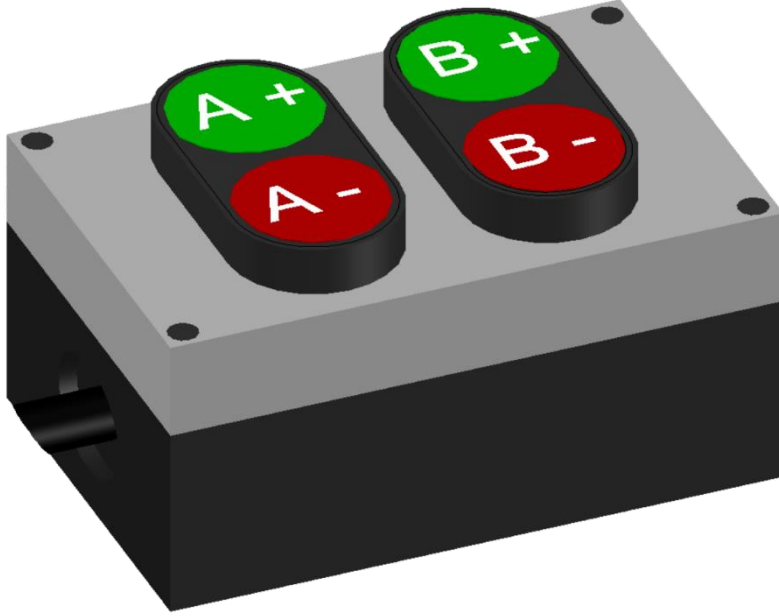

The best score is quality

HALISAHA SKORBORD KUMANDA

SKL – ASC – V1

Skorled
www.skorled.com

GENEL ÖZELLİKLER

- Halisaha maçlarının yönetiminde kullanılmaktadır.
- Oyunu sıfırlayabilme ve skorları değiştirebilme özelliğine sahiptir.
- Enerjisini skorborddan alır.

TEKNİK PARAMETRELER

Yükseklik	62 mm
Genişlik	100 mm
Kalınlık	68 mm
Ağırlık	0.25 kg
Çalışma Sıcaklığı	(-40 °C) – (+55 °C)
Koruma Sınıfı	IP65
Garanti Süresi	2 yıl
Kasa Rengi	Mat Siyah

The best score is quality