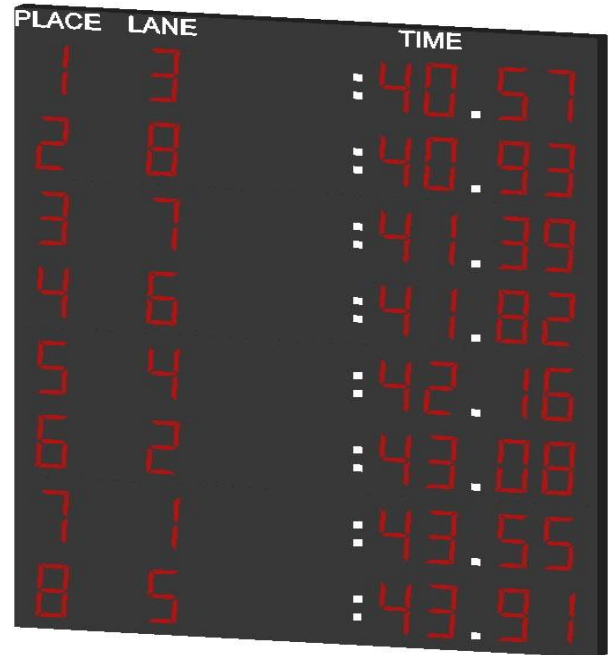

Race Starter (STR-100)

Touchpad (ST-2490-F)

Lane Box (SKL-LB-V1)

EQUIPMENTS

- 1 piece race starter (STR – 100)
- As many as number of lanes touchpad (ST – 2490 – F) (It might be increased or decreased according to number of far or near lanes.)
- As many as number of lanes lane box (SKL – LB – V1) (It might be increased or decreased according to number of far or near lanes.)
- 1 piece thermal printer (SKL – ETP – 5V)
- 1 piece swimming controller (SKL – SWC – V2)
- 1 piece lane scoreboard (SKL – SPL – X) (The number of lines can increase or decrease depending on the number of lanes.)

Thermal Printer (SKL-ETP-5V)

OPTIONAL EQUIPMENTS

- Event-heat-record, lap-length-time and team points scorebord modules can add to the scoreboard.
- Scoreboard can be produced with display size of 25 cm or 30 cm or according to display color as special.

Swimming Controller (SKL-SWC-V2)

EKİPMANLAR

- 1 adet race starter (STR – 100)
- Kulvar sayısı kadar touchpad (ST – 2490 – F) (Uzak veya yakın kulvar sayısına göre artırılıp azaltılabilir.)
- Kulvar sayısı kadar lane box (SKL – LB – V1) (Uzak veya yakın kulvar sayısına göre artırılıp azaltılabilir.)
- 1 adet thermal printer (SKL – ETP – 5V)
- 1 adet swimming controller (SKL – SWC – V2)
- 1 adet lane scoreboard (SKL – SPL – X) (Kulvar sayısına göre satır sayısı artırılıp azaltılabilir.)

OPSIYONEL EKİPMANLAR

- Skorborda event-heat-record, lap-length-time veya takım puanları skorbord modülleri eklenebilir.
- Skorbord, display boyutu 25 ya da 30 cm olacak şekilde veya display rengine göre özel üretilebilir.