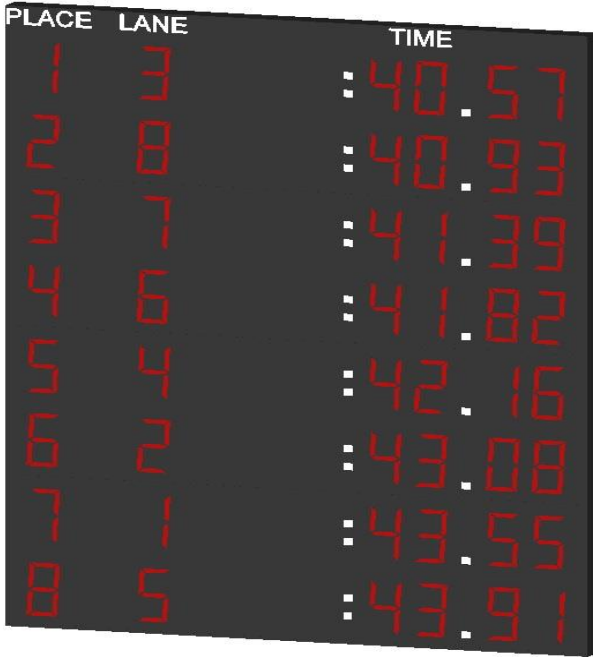

YÜZME SİSTEMİ

SSS – N20 – B

Skorled
www.skorled.com

EKİPMANLAR

- 1 adet start cihazı (STR – 100)
- Kulvar sayısı kadar touchpad (ST – 2490 – F) (Uzak veya yakın kulvar sayısına göre artırılıp azaltılabilir.)
- Kulvar sayısı kadar kulvar modülü (SKL – LB – V1) (Uzak veya yakın kulvar sayısına göre artırılıp azaltılabilir.)
- 1 adet termal yazıcı (SKL – ETP – 5V)
- 1 adet yüzme kumanda (zamanlayıcı) (SKL – SWC – V2)
- 1 adet zaman modülü (SKL – STM – 1L)
- 1 adet event-heat modülü (SKL – SEH – 1L)
- 1 adet kulvar skorbordu (SKL – SPL – X) (Kulvar sayısına göre satır sayısı artırılıp azaltılabilir.)

OPSİYONEL EKİPMANLAR

- Skorborda record, lap-length veya takım puanları skorbord modülleri eklenebilir.
- Skorbord, display boyutu 16,20,23,25 ya da 30 cm olacak şekilde veya display rengine göre özel üretilebilir.

Zaman Modülü (SKL – STM – 1L)

Event-Heat Modülü (SKL – SEH – 1L)

Kulvar Skorbordu (SKL – SPL – 8)

Start Cihazı (STR – 100)

Kulvar Modülü (SKL – LB – V1)

Yüzme Kumanda (Zamanlayıcı) (SKL – SWC – V2)

Termal Yazıcı (SKL – ETP – 5V)

Touchpad (ST – 2490 – F)

The best score is quality