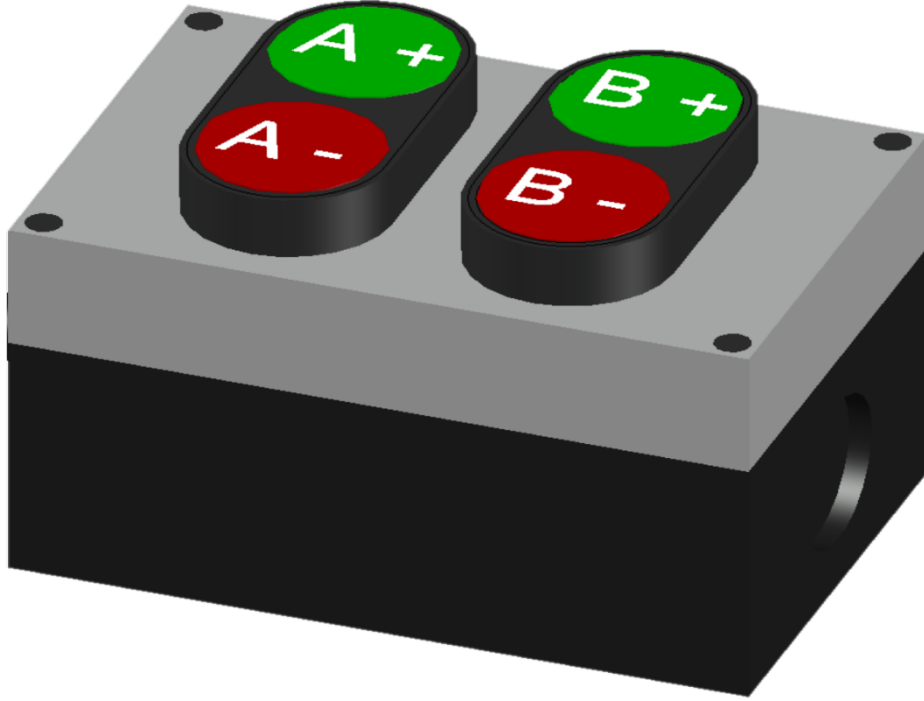

SKL – ASC – V1

TEKNİK PARAMETRELER / TECHNICAL PARAMETERS

Yükseklik / Height	62 mm
Genişlik / Width	100 mm
Kalınlık / Thickness	68 mm
Ağırlık / Weight	0.25 kg
Çalışma Sıcaklığı / Operating Temperature	(-40°C) – (+55°C)
Koruma Sınıfı / Protection Class	IP65
Garanti Süresi / Guarantee Duration	2 yıl / 2 years
Kasa Rengi / Frame Color	Mat Siyah / Mat Black

GENEL ÖZELLİKLER

- Halısaha karşılaşmalarının yönetilmesinde kullanılır.
- Oyunu resetleyebilme ve skorları değiştirebilme özelliğine sahiptir.
- Enerjisini skorbordtan alır.

GENERAL FEATURES

- It is used at the management of astroturf matches.
- It has ability to reset the game and change the scores.
- It gets its energy from the scoreboard.